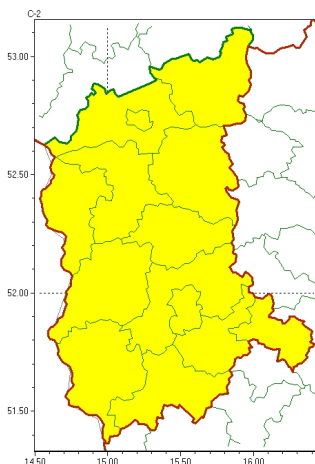

Zasięg ostrzeżeń w województwie

Silny wiatr
2023-02-02 20:06

WOJEWÓDZTWO LUBUSKIE
OSTRZEŻENIA METEOROLOGICZNE ZBIORCZO NR 16
WYKAZ OBSZARÓW ZUSIĘGU CYCHOSTRZEŻENIA
o godz. 20:06 dnia 02.02.2023

Zjawisko/Stopień zagrożenia	Silny wiatr/1
Obszar (w nawiasie numer ostrzeżenia dla powiatu)	powiaty: gorzowski(8), Gorzów Wielkopolski(8), krośnieński(11), międzyrzecki(8), nowosolski(10), ślubicki(9), strzelecko-drezdenecki(8), sulciński(9), wiebodziński(10), wschowski(9), Zielona Góra(11), zielonogórski(11), żagański(10), arski(10)
Ważność	od godz. 10:00 dnia 03.02.2023 do godz. 21:00 dnia 03.02.2023
Prawdopodobieństwo	80%
Przebieg	Prognozuje się wystąpienie silnego wiatru o średniej prędkości do 45 km/h, w porywach do 75 km/h, z zachodu i północnego zachodu.
SMS	IMGW-PIB OSTRZEŻENIA: WIATR/1 lubuskie (wszystkie powiaty) od 10:00/03.02 do 21:00/03.02.2023 prędkość do 45 km/h, porywy do 75 km/h, W i NW. Dotyczy powiatów: wszystkie powiaty.
RSO	Woj. lubuskie (wszystkie powiaty), IMGW-PIB wydał ostrzeżenie pierwszego stopnia o silnym wietrze
Uwagi	Brak.