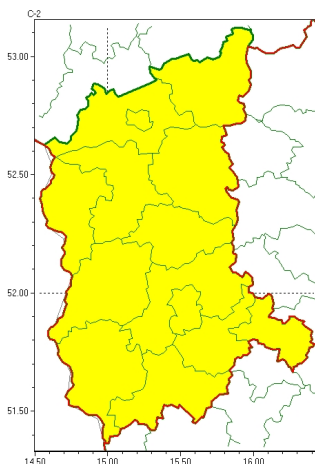

Zasięg ostrzeżeń w województwie

Silny wiatr
2023-02-01 12:23

WOJEWÓDZTWO LUBUSKIE
OSTRZEŻENIA METEOROLOGICZNE ZBIORCZO NR 15
WYKAZ OBSZARÓW ZUSIĘGU CYCHOSTRZEŻENIA
o godz. 12:23 dnia 01.02.2023

| Zjawisko/Stopień zagrożenia | Silny wiatr/1 |
|---|---|
| Obszar (w nawiasie numer ostrzeżenia dla powiatu) | powiaty: gorzowski(7), Gorzów Wielkopolski(7), krośnieński(10), międzyrzecki(7), nowosolski(9), ślubicki(8), strzelecko-drezdenecki(7), sulciński(8), wiebodziński(9), wschowski(8), Zielona Góra(10), zielonogórski(10), żagański(9), arski(9) |
| Ważność | od godz. 23:00 dnia 01.02.2023 do godz. 08:00 dnia 02.02.2023 |
| Prawdopodobieństwo | 85% |
| Przebieg | Prognozuje się wystąpienie silnego wiatru o średniej prędkości do 45 km/h, w porywach do 80 km/h, z zachodu i północnego zachodu. |
| SMS | IMGW-PIB OSTRZEŻENIA: WIATR/1 lubuskie (wszystkie powiaty) od 23:00/01.02 do 08:00/02.02.2023 prędkość do 45 km/h, porywy do 80 km/h, W i NW. Dotyczy powiatów: wszystkie powiaty. |
| RSO | Woj. lubuskie (wszystkie powiaty), IMGW-PIB wydał ostrzeżenie pierwszego stopnia o silnym wietrze |
| Uwagi | Brak. |