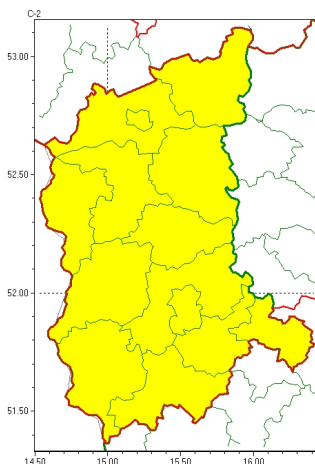

Zasięg ostrzeżeń w województwie

Silny wiatr
2023-01-31 21:57

WOJEWÓDZTWO LUBUSKIE OSTRZEŻENIA METEOROLOGICZNE ZBIORCZO NR 14 WYKAZ OBSZARÓW ZUJ CYCHOSTRZEŻENIE o godz. 21:57 dnia 31.01.2023

Zjawisko/Stopień zagrożenia	Silny wiatr/1
Obszar (w nawiasie numer ostrzeżenia dla powiatu)	powiaty: gorzowski(6), Gorzów Wielkopolski(6), krośnieński(9), międzyrzecki(6), nowosolski(8), ślubicki(7), strzelecko-drezdenecki(6), sulciński(7), wiebodziński(8), wschowski(7), Zielona Góra(9), zielonogórski(9), żagański(8), arski(8)
Ważność	od godz. 23:00 dnia 31.01.2023 do godz. 03:00 dnia 01.02.2023
Prawdopodobieństwo	80%
Przebieg	Prognozuje się wystąpienie silnego wiatru o średniej prędkości do 40 km/h, w porywach do 75 km/h, z zachodu. Lokalnie wystąpi burze.
SMS	IMGW-PIB OSTRZEŻENIA: WIATR/1 lubuskie (wszystkie powiaty) od 23:00/31.01 do 03:00/01.02.2023 prędkość do 40 km/h, porywy do 75 km/h, W. Dotyczy powiatów: wszystkie powiaty.
RSO	Woj. lubuskie (wszystkie powiaty), IMGW-PIB wydał ostrzeżenie pierwszego stopnia o silnym wietrze
Uwagi	Brak.