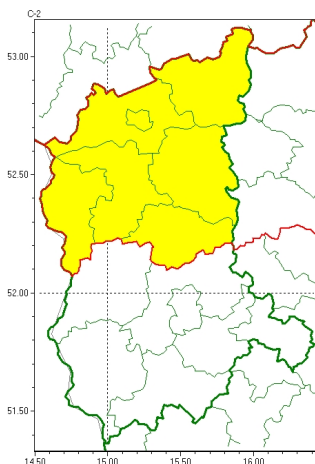

Zasięg ostrzeżeń w województwie

Opady mroźne
2022-12-03 12:08

WOJEWÓDZTWO LUBUSKIE
OSTRZE ENIA METEOROLOGICZNE ZBIORCZO NR 138
WYKAZ OBOWIĄZUJĄCYCH CYCHOSTRZEŻENI
o godz. 12:08 dnia 03.12.2022

Zjawisko/Stopień zagrożenia	Opady mroźne/1
Obszar (w nawiasie numer ostrzeżenia dla powiatu)	powiaty: gorzowski(66), Gorzów Wielkopolski(66), międzyrzecki(68), ślubicki(65), strzelecko-drezdenecki(63), sulciński(65), wiebodziński(66)
Ważność	od godz. 20:00 dnia 03.12.2022 do godz. 08:00 dnia 04.12.2022
Prawdopodobieństwo	80%
Przebieg	Prognozowane są słabe opady mroźnego deszczu lub młotki powodujące gołota.
SMS	IMGW-PIB OSTRZEŻENIA: MROŹNE OPADY/1 lubuskie (7 powiatów) od 20:00/03.12 do 08:00/04.12.2022 mroźne opady, drogi liskie. Dotyczy powiatów: gorzowski, Gorzów Wielkopolski, międzyrzecki, ślubicki, strzelecko-drezdenecki, sulciński i wiebodziński.
RSO	Woj. lubuskie (7 powiatów), IMGW-PIB wydał ostrzeżenie pierwszego stopnia o opadach mroźnych
Uwagi	Brak.