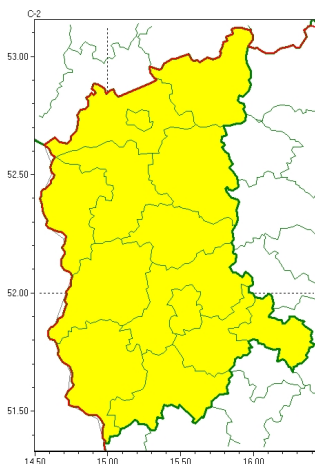

Zasięg ostrzeżeń w województwie

Gęsta mgła
2022-11-23 21:20

WOJEWÓDZTWO LUBUSKIE
OSTRZEŻENIA METEOROLOGICZNE ZBIORCZO NR 131
WYKAZ OBSZARÓW Z CYCHOSTRZEŻENIAMI
o godz. 21:20 dnia 23.11.2022

Zjawisko/Stopień zagrożenia	Gęsta mgła/1
Obszar (w nawiasie numer ostrzeżenia dla powiatu)	powiaty: gorzowski(62), Gorzów Wielkopolski(62), krośnieński(59), międzyrzecki(65), nowosolski(63), ślubicki(61), strzelecko-drezdenecki(60), sulciński(61), wiebodziński(61), wschowski(65), Zielona Góra(62), zielonogórski(63), żagański(63), żarski(62)
Ważność	od godz. 21:30 dnia 23.11.2022 do godz. 09:00 dnia 24.11.2022
Prawdopodobieństwo	90%
Przebieg	Prognozuje się gęste mgły, w zasięgu których widzialność może wynosić miejscami od 50 m do 200 m.
SMS	IMGW-PIB OSTRZEŻENIA: MGŁA/1 lubuskie (wszystkie powiaty) od 21:30/23.11 do 09:00/24.11.2022 widzialność 50 m. Dotyczy powiatów: wszystkie powiaty.
RSO	Woj. lubuskie (wszystkie powiaty), IMGW-PIB wydał ostrzeżenie pierwszego stopnia o silnych mgłach
Uwagi	Brak.