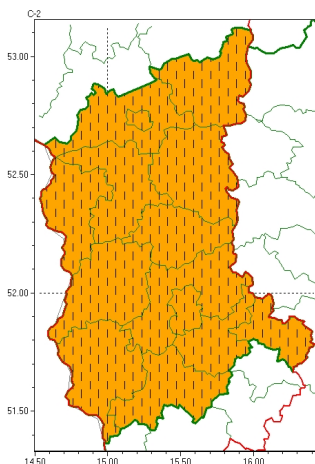

Zasięg ostrzeżeń w województwie

Burze  
2024-06-18 18:30

**WOJEWÓDZTWO LUBUSKIE**  
**OSTRZEŻENIA METEOROLOGICZNE ZBIORCZO NR 99**  
**WYKAZ OBLIWI ZŁYCH OSTRZEŻEŃ**  
**o godz. 18:30 dnia 18.06.2024**

Zjawisko/Stopień zagrożenia	Burze/2 ZMIANA
Obszar (w nawiasie numer ostrzeżenia dla powiatu)	powiaty: gorzowski(41), Gorzów Wielkopolski(41), krośnieński(37), międzyrzecki(42), nowosolski(40), ślubicki(38), strzelecko-drezdenecki(41), sulciński(38), wiebodziński(39), wschowski(44), Zielona Góra(41), zielonogórski(40), żagański(41), arski(38)
Ważność	od godz. 20:00 dnia 18.06.2024 do godz. 04:00 dnia 19.06.2024
Prawdopodobieństwo	85%
Przebieg	Prognozowane są burze, którym miejscami będą towarzyszyć silne opady deszczu od 15 mm do 30 mm oraz porywy wiatru do 100 km/h. Lokalnie grad.
SMS	IMGW-PIB OSTRZEŻENIA: BURZE/2 lubuskie (wszystkie powiaty) od 20:00/18.06 do 04:00/19.06.2024 deszcz 30 mm, porywy 100 km/h, grad. Dotyczy powiatów: wszystkie powiaty.
RSO	Woj. lubuskie (wszystkie powiaty), IMGW-PIB wydał ostrzeżenie drugiego stopnia o burzach
Uwagi	Zmiana dotyczy przyspieszenia ważności ostrzeżenia.