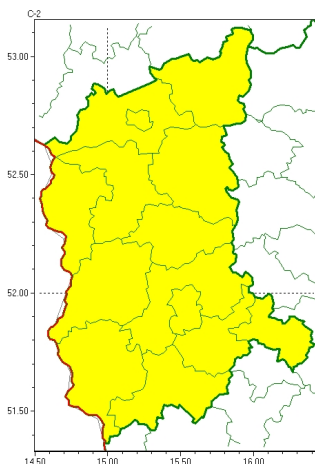

### Zasięg ostrzeżeń w województwie

Przymrozki  
2024-04-20 12:12

## WOJEWÓDZTWO LUBUSKIE OSTRZEŻENIA METEOROLOGICZNE ZBIORCZO NR 41 WYKAZ OBYWÓW ZUCIANYCH OSTRZEŻENIAMI o godz. 12:12 dnia 20.04.2024

Zjawisko/Stopień zagrożenia	Przymrozki/1
Obszar (w nawiasie numer ostrzeżenia dla powiatu)	powiaty: gorzowski(22), Gorzów Wielkopolski(22), krośnieński(21), międzyrzecki(22), nowosolski(22), ślubicki(21), strzelecko-drezdenecki(21), sulciński(21), wiebodziński(21), wschowski(23), Zielona Góra(23), zielonogórski(22), żagański(22), arski(21)
Ważność	od godz. 21:00 dnia 20.04.2024 do godz. 08:00 dnia 23.04.2024
Prawdopodobieństwo	80%
Przebieg	Prognozowany jest spadek temperatury powietrza do około -2°C, przy gruncie do -4°C. Temperatura maksymalna w niedzielę i w poniedziałek około 6°C.
SMS	IMGW-PIB OSTRZEŻENIA: PRZYMROZKI/1 lubuskie (wszystkie powiaty) od 21:00/20.04 do 08:00/23.04.2024 temp. min -2 st., przy gruncie -4 st. Dotyczy powiatów: wszystkie powiaty.
RSO	Woj. lubuskie (wszystkie powiaty), IMGW-PIB wydał ostrzeżenie pierwszego stopnia o przymrozkach
Uwagi	Brak.