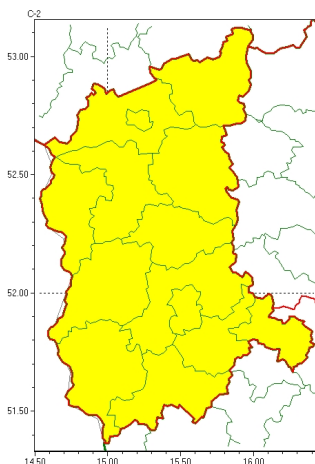

### Zasięg ostrzeżeń w województwie

Silny wiatr  
2024-02-06 06:48

**WOJEWÓDZTWO LUBUSKIE**  
**OSTRZEŻENIA METEOROLOGICZNE ZBIORCZO NR 24**  
**WYKAZ OBOWIĄZUJĄCYCH OSTRZEŻEŃ**  
**o godz. 06:48 dnia 06.02.2024**

Zjawisko/Stopień zagrożenia	Silny wiatr/1
Obszar (w nawiasie numer ostrzeżenia dla powiatu)	powiaty: gorzowski(11), Gorzów Wielkopolski(11), krośnieński(12), międzyrzecki(12), nowosolski(14), ślubicki(12), strzelecko-drezdenecki(10), sulciński(12), wiebodziński(12), wschowski(14), Zielona Góra(14), zielonogórski(13), żagański(14), arski(13)
Ważność	od godz. 16:00 dnia 06.02.2024 do godz. 04:00 dnia 07.02.2024
Prawdopodobieństwo	80%
Przebieg	Prognozuje się wystąpienie silnego wiatru o średniej prędkości od 30 km/h do 40 km/h, w porywach do 80 km/h, z południowego zachodu i zachodu.
SMS	IMGW-PIB OSTRZEŻENIA: WIATR/1 lubuskie (wszystkie powiaty) od 16:00/06.02 do 04:00/07.02.2024 prędkość do 40 km/h, porywy do 80 km/h, SW,W. Dotyczy powiatów: wszystkie powiaty.
RSO	Woj. lubuskie (wszystkie powiaty), IMGW-PIB wydał ostrzeżenie pierwszego stopnia o silnym wietrze
Uwagi	Brak.