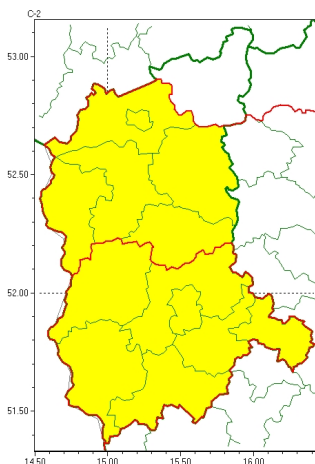

Zasięg ostrzeżeń w województwie

Opady mrozne
2024-01-16 22:30

WOJEWÓDZTWO LUBUSKIE
OSTRZEŻENIA METEOROLOGICZNE ZBIORCZO NR 15
WYKAZ OBSZARÓW ZIEMNYCH OSTRZEŻENIA
o godz. 22:30 dnia 16.01.2024

Zjawisko/Stopień zagrożenia	Opady mrozne/1
Obszar (w nawiasie numer ostrzeżenia dla powiatu)	powiaty: gorzowski(7), Gorzów Wielkopolski(7), mi. dzierzycy(8), ślubicki(8), sulciński(8), wiebodziński(8)
Ważność	od godz. 19:00 dnia 17.01.2024 do godz. 06:00 dnia 18.01.2024
Prawdopodobieństwo	70%
Przebieg	Prognozowane są słabe opady mroznego deszczu powodujące gołoledź.
SMS	IMGW-PIB OSTRZEŻENIA: MROZNE OPADY/1 lubuskie (6 powiatów) od 19:00/17.01 do 06:00/18.01.2024 mrozne opady, drogi liskie. Dotyczy powiatów: gorzowski, Gorzów Wielkopolski, mi. dzierzycy, ślubicki, sulciński i wiebodziński.
RSO	Woj. lubuskie (6 powiatów), IMGW-PIB wydał ostrzeżenie pierwszego stopnia o opadach mroźnych
Uwagi	Brak.
Zjawisko/Stopień zagrożenia	Opady mrozne/1
Obszar (w nawiasie numer ostrzeżenia dla powiatu)	powiaty: krośnieński(8), nowosolski(8), wschowski(8), Zielona Góra(9), zielonogórski(8), żagański(8), żarski(8)
Ważność	od godz. 16:00 dnia 17.01.2024 do godz. 09:00 dnia 18.01.2024
Prawdopodobieństwo	80%
Przebieg	Prognozowane są słabe opady mroznego deszczu powodujące gołoledź.

SMS	IMGW-PIB OSTRZEGA: MARZNI CEOPADY/1 lubuskie (7 powiatów) od 16:00/17.01 do 09:00/18.01.2024 marzn ceopady, drogi liskie. Dotyczy powiatów: krośnieński, nowosolski, wschowski, Zielona Góra, zielonogórski, żagański i żarski.
RSO	Woj. lubuskie (7 powiatów), IMGW-PIB wydał ostrzeżenie pierwszego stopnia o opadach marznych
Uwagi	Brak.