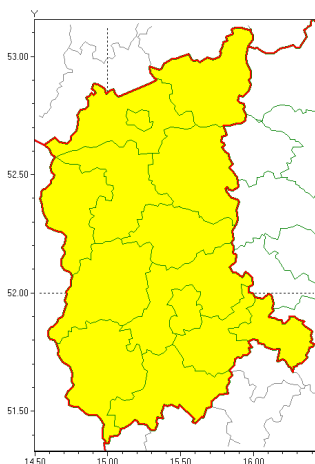

Zasięg ostrzeżeń w województwie

Burze z gradem
2020-07-20 06:38

WOJEWÓDZTWO LUBUSKIE
OSTRZEŻENIA METEOROLOGICZNE ZBIORCZO NR 52
WYKAZ OBYWÓW ZUCIANYCH OSTRZEŻENIAMI
o godz. 06:38 dnia 20.07.2020

Zjawisko/Stopień zagrożenia	Burze z gradem/1
Obszar (w nawiasie numer ostrzeżenia dla powiatu)	powiaty: gorzowski(33), Gorzów Wielkopolski(33), krośnieński(32), międzyrzecki(34), nowosolski(34), ślubicki(33), strzelecko-drezdenecki(34), sulciński(33), wiebodziński(33), wschowski(34), Zielona Góra(34), zielonogórski(34), żagański(33), arski(32)
Ważność	od godz. 11:00 dnia 20.07.2020 do godz. 18:00 dnia 20.07.2020
Prawdopodobieństwo	90%
Przebieg	Prognozuje się wystąpienie okresami burz z opadami deszczu od 20 mm do 30 mm, lokalnie do 40 mm oraz porywami wiatru do 90 km/h. Miejscami grad.
SMS	IMGW-PIB OSTRZEŻENIA: BURZE Z GRADEM/1 lubuskie (wszystkie powiaty) od 11:00/20.07 do 18:00/20.07.2020 deszcz 40 mm, porywy 90 km/h, grad. Dotyczy powiatów: wszystkie powiaty.
RSO	Woj. lubuskie (wszystkie powiaty), IMGW-PIB wydał ostrzeżenie pierwszego stopnia o burzach z gradem
Uwagi	Brak.
Dyrektor synoptyk IMGW-PIB	Barbara Wrzesińska