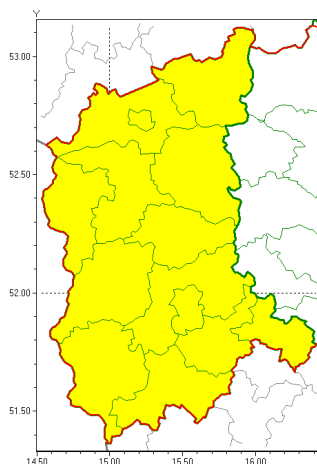

Zasięg ostrzeżeń w województwie

Gęsta mgła
2019-11-10 18:25

WOJEWÓDZTWO LUBUSKIE
OSTRZEŻENIA METEOROLOGICZNE ZBIORCZO NR 96
WYKAZ OBYWÓW ZUJACYCH OSTRZEŻENIE
o godz. 18:25 dnia 10.11.2019

Zjawisko/Stopień zagrożenia	Gęsta mgła/1
Obszar (w nawiasie numer ostrzeżenia dla powiatu)	powiaty: gorzowski(56), Gorzów Wielkopolski(56), krośnieński(58), międzyrzecki(57), nowosolski(57), ślubicki(58), strzelecko-drezdenecki(57), sulciński(58), wiebodziński(55), wschowski(55), Zielona Góra(58), zielonogórski(58), żagański(56), żarski(56)
Ważność	od godz. 22:00 dnia 10.11.2019 do godz. 09:00 dnia 11.11.2019
Prawdopodobieństwo	80%
Przebieg	Prognozuje się gęste mgły w zasięgu których widzialność wynosi miejscami od 100 m do 200 m.
SMS	IMGW-PIB OSTRZEŻENIA: MGLA/1 lubuskie (wszystkie powiaty) od 22:00/10.11 do 09:00/11.11.2019 widzialność 100 m. Dotyczy powiatów: wszystkie powiaty.
RSO	Woj. lubuskie (wszystkie powiaty), IMGW-PIB wydał ostrzeżenie pierwszego stopnia o silnych mgłach
Uwagi	Brak.
Dyrektor synoptyk IMGW-PIB	Piotr Szewczak