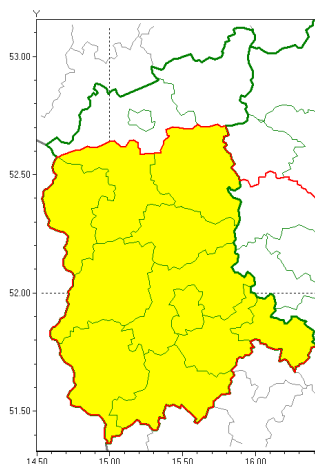

Zasięg ostrzeżeń w województwie

Opady marznące
2020-01-25 19:19

WOJEWÓDZTWO LUBUSKIE
OSTRZEŻENIA METEOROLOGICZNE ZBIORCZO NR 4
WYKAZ OBYWÓW ZUJACYCH OSTRZEŻENIE
o godz. 19:19 dnia 25.01.2020

Zjawisko/Stopień zagrożenia	Opady marznące/1
Obszar (w nawiasie numer ostrzeżenia dla powiatu)	powiaty: krośnieński(4), międzyrzecki(3), nowosolski(4), ślubicki(4), sulciński(3), wiebodziński(4), wschowski(4), Zielona Góra(4), zielonogórski(4), żagański(4), żarski(4)
Ważność	od godz. 19:30 dnia 25.01.2020 do godz. 10:00 dnia 26.01.2020
Prawdopodobieństwo	85%
Przebieg	Prognozuje się miejscami wystąpienie opadów marzących m. in. powodujących gołoledź.
SMS	IMGW-PIB OSTRZEŻENIA: MARZĄCE OPADY/1 lubuskie (11 powiatów) od 19:30/25.01 do 10:00/26.01.2020 marzący opady, drogi liskie. Dotyczy powiatów: krośnieński, międzyrzecki, nowosolski, ślubicki, sulciński, wiebodziński, wschowski, Zielona Góra, zielonogórski, żagański i żarski.
RSO	Woj. lubuskie (11 powiatów), IMGW-PIB wydał ostrzeżenie pierwszego stopnia o opadach marzących
Uwagi	Brak.
Dyrektor synoptyk IMGW-PIB	Leszek Szaradowski