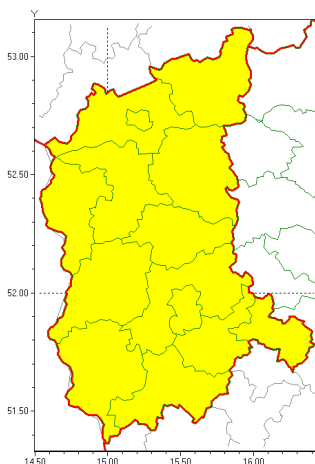

Zasięg ostrzeżeń w województwie

Oblodzenie
2021-12-24 12:21

WOJEWÓDZTWO LUBUSKIE
OSTRZEŻENIA METEOROLOGICZNE ZBIORCZO NR 125
WYKAZ OBLÓDZENIA I ZASIĘGU OSTRZEŻENIA
o godz. 12:21 dnia 24.12.2021

| Zjawisko/Stopień zagrożenia | Oblodzenie/1 |
|---|---|
| Obszar (w nawiasie numer ostrzeżenia dla powiatu) | powiaty: gorzowski(79), Gorzów Wielkopolski(79), krośnieński(80), międzyrzecki(80), nowosolski(83), ślubicki(79), strzelecko-drezdenecki(81), sulciński(79), wiebodziński(82), wschowski(81), Zielona Góra(82), zielonogórski(82), żagański(81), żarski(80) |
| Ważność | od godz. 18:00 dnia 24.12.2021 do godz. 09:00 dnia 25.12.2021 |
| Prawdopodobieństwo | 85% |
| Przebieg | Prognozuje się zamarzanie mokrej nawierzchni dróg i chodników po opadach deszczu, deszczu ze śniegiem i mokrego śniegu powodujące ich oblodzenie. Temperatura minimalna od -8°C do -5°C, temperatura minimalna przy gruncie około -10°C. Ujemna temperatura powietrza utrzyma się do poniedziałku (27.12.2021). |
| SMS | IMGW-PIB OSTRZEŻENIA: OBLÓDZENIE/1 lubuskie (wszystkie powiaty) od 18:00/24.12 do 09:00/25.12.2021 temp. min. od -8 st. do -5 st., przy gruncie do -10 st., lisko. Dotyczy powiatów: wszystkie powiaty. |
| RSO | Woj. lubuskie (wszystkie powiaty), IMGW-PIB wydał ostrzeżenie pierwszego stopnia o oblodzeniu |
| Uwagi | Brak. |
| Dyrektor synoptyk IMGW-PIB | Piotr Szewczak |