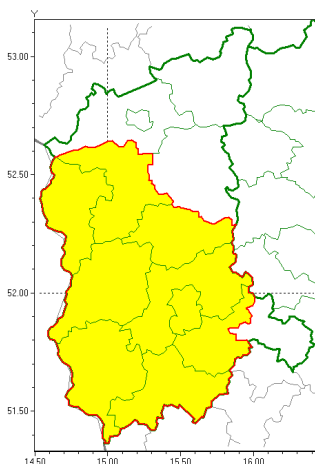

Zasięg ostrzeżeń w województwie

Burze z gradem  
2021-07-25 17:10

**WOJEWÓDZTWO LUBUSKIE**  
**OSTRZEŻENIA METEOROLOGICZNE ZBIORCZO NR 96**  
**WYKAZ OBYWÓW ZUJACYCH OSTRZEŻENIE**  
**o godz. 17:10 dnia 25.07.2021**

<b>Zjawisko/Stopień zagrożenia</b>	Burze z gradem/1
<b>Obszar (w nawiasie numer ostrzeżenia dla powiatu)</b>	powiaty: krośnieński(64), nowosolski(67), ślubicki(61), sulciński(61), wiebodziński(66), Zielona Góra(66), zielonogórski(66), żagański(65), arski(64)
<b>Ważność</b>	od godz. 17:30 dnia 25.07.2021 do godz. 21:00 dnia 25.07.2021
<b>Prawdopodobieństwo</b>	80%
<b>Przebieg</b>	Prognozowane są burze, którym miejscami będą towarzyszyły opady deszczu do 30 mm, lokalnie do 40 mm oraz porywy wiatru do 75 km/h. Miejscami grad.
<b>SMS</b>	IMGW-PIB OSTRZEGA: BURZE Z GRADEM/1 lubuskie (9 powiatów) od 17:30/25.07 do 21:00/25.07.2021 deszcz 40 mm, grad, porywy 75 km/h. Dotyczy powiatów: krośnieński, nowosolski, ślubicki, sulciński, wiebodziński, Zielona Góra, zielonogórski, żagański i arski.
<b>RSO</b>	Woj. lubuskie (9 powiatów), IMGW-PIB wydał ostrzeżenie pierwszego stopnia o burzach z gradem
<b>Uwagi</b>	Brak.
<b>Dyrektor synoptyk IMGW-PIB</b>	Lech Buchert